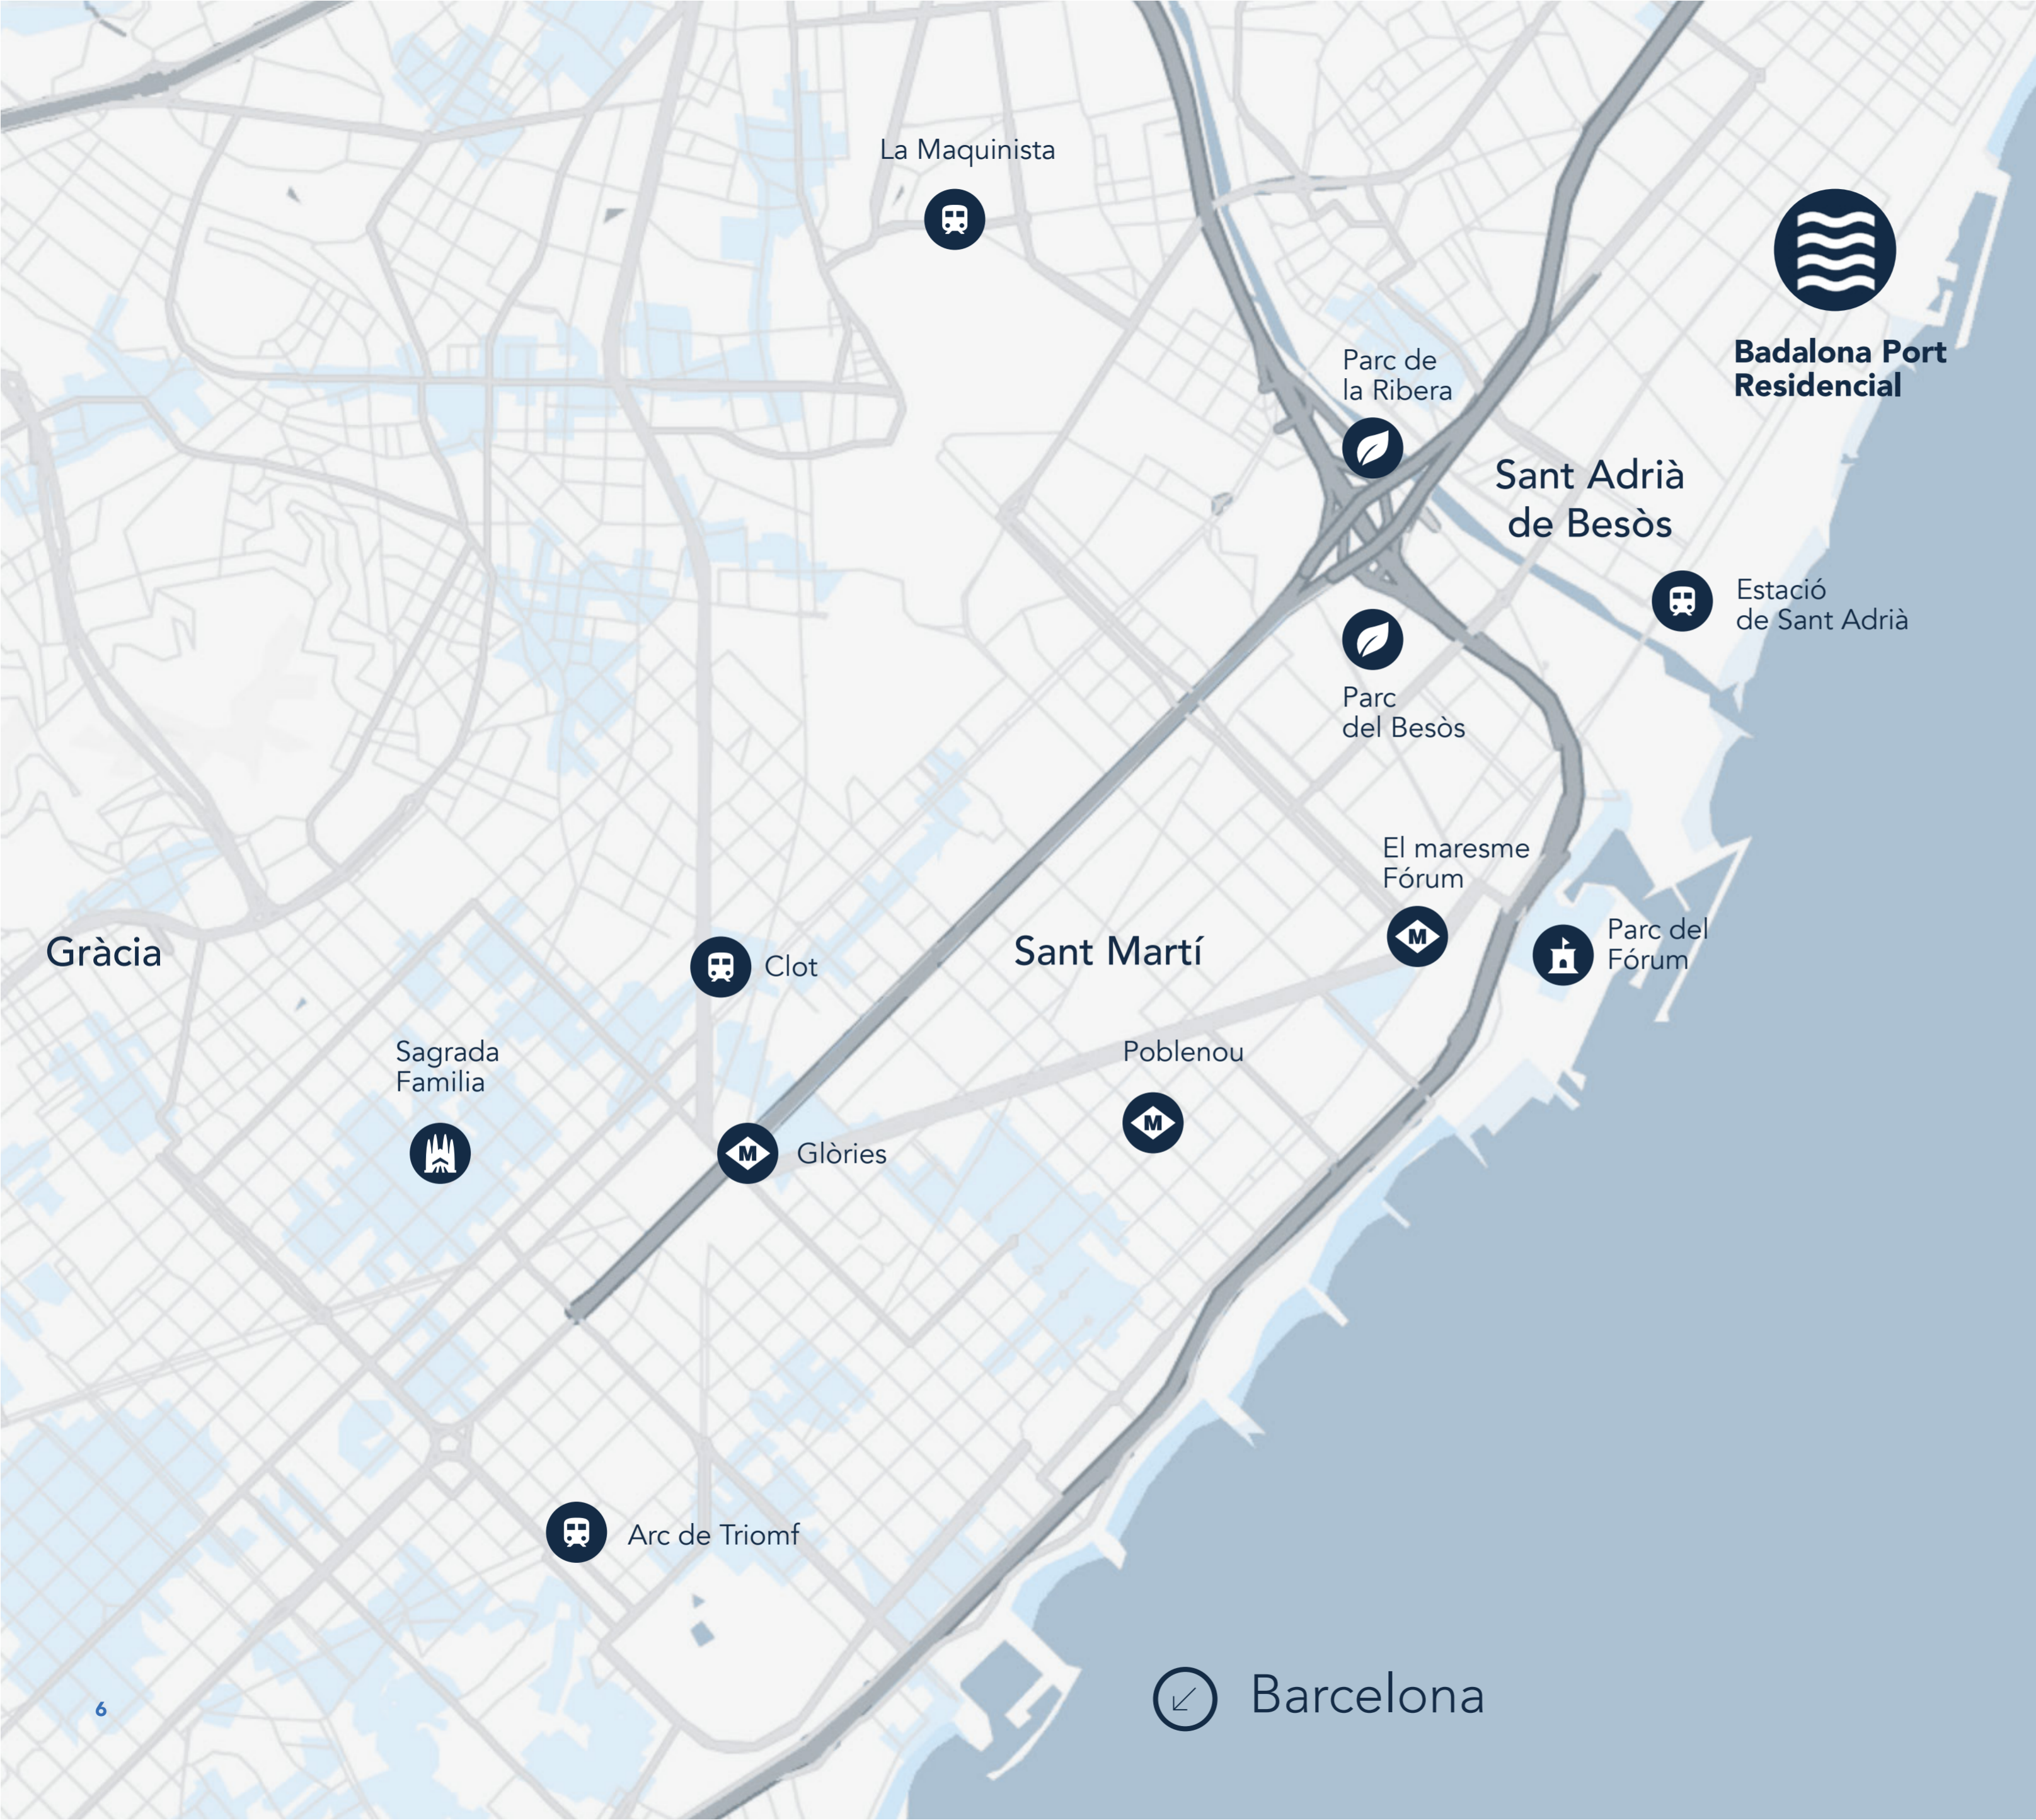

Vistas al mar

Índice

- 01** Localización
- 02** El edificio
- 03** Las viviendas
- 04** El entorno

Localización

badalonaport | 
RESIDENCIAL

Distrito 22@

Glòries

Sagrada
Familia

A 17 minutos
de Barcelona

Badalona

Badalona Port Residencial

Sant Adrià de Besòs

Estació de Sant Adrià

Parc del Besòs

El maresme Fórum

Parc del Fórum

Sant Martí

Poble Nou

Glòries

Clot

Sagrada Família

Arc de Triomf

Barcelona

Excelentes comunicaciones

A tan solo 5 minutos de la Marina de Badalona y a 2, 5 km del centro, esta zona está repleta de servicios: centros médicos, colegios, comercios y mucho más. Proximidad a la estación de tren, metro y tranvía, además de excelentes conexiones por carretera.